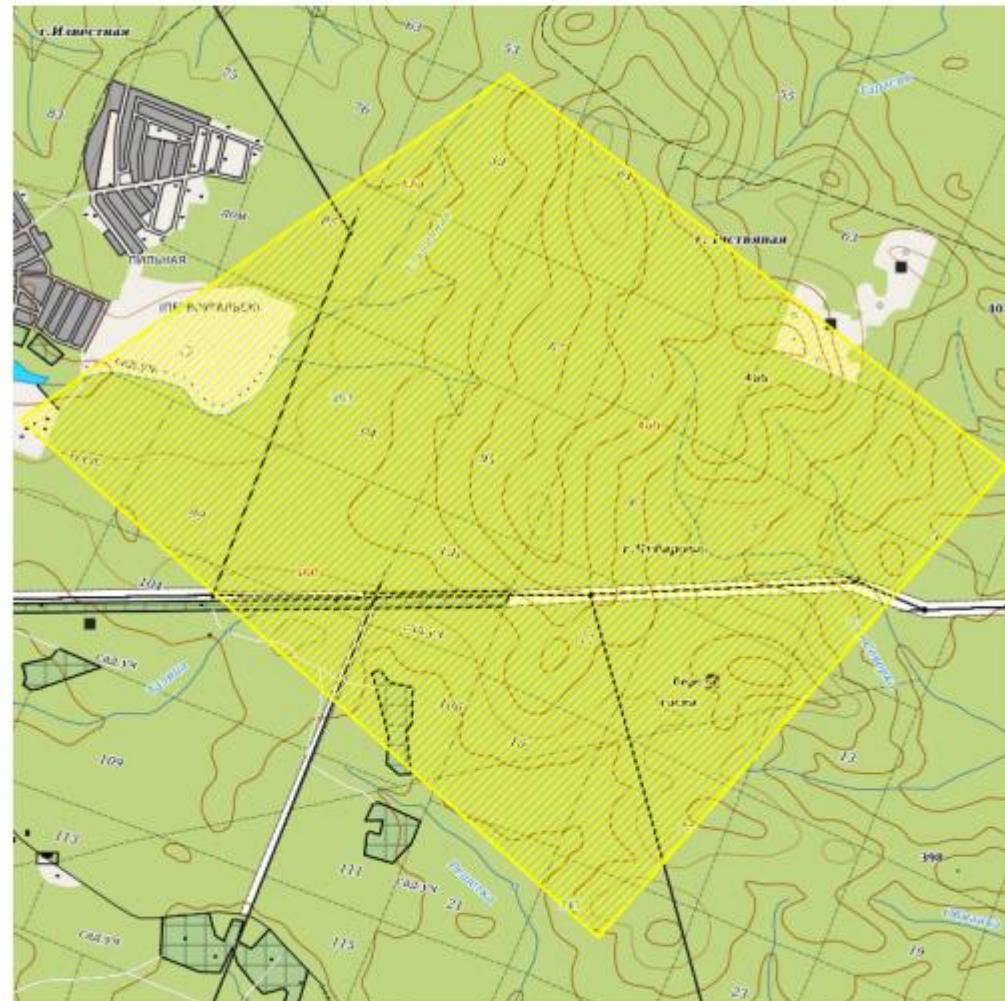

INVEST
URAL

Цифровой сервис «Градпроработка»
Инвестиционный портал Свердловской области

По Вашему запросу, обнаружены следующие объекты:

Схема расположения запрашиваемого участка

Масштаб: 50000

* Получаемые сведения носят исключительно информационный характер и не могут быть использованы для земельно-имущественных правоотношений, оспаривания возникновения прав и/или ограничений в оборотоспособности земель, действий или бездействий органов государственной власти и иных лиц, осуществляющих публичные полномочия. Для получения официальной информации необходимо получить муниципальную услугу по подготовке градостроительных планов земельных участков.

- Схема расположения земельного участка
- Географические координаты угловых точек (система координат ГСК 2011)
- Земельные участки
- Функциональные зоны
- Территориальные зоны
- Зоны с особыми условиями использования территории
- Объекты культурного наследия
- Особо охраняемые природные территории
- Лесные участки
- Месторождения и проявления общераспространенных полезных ископаемых